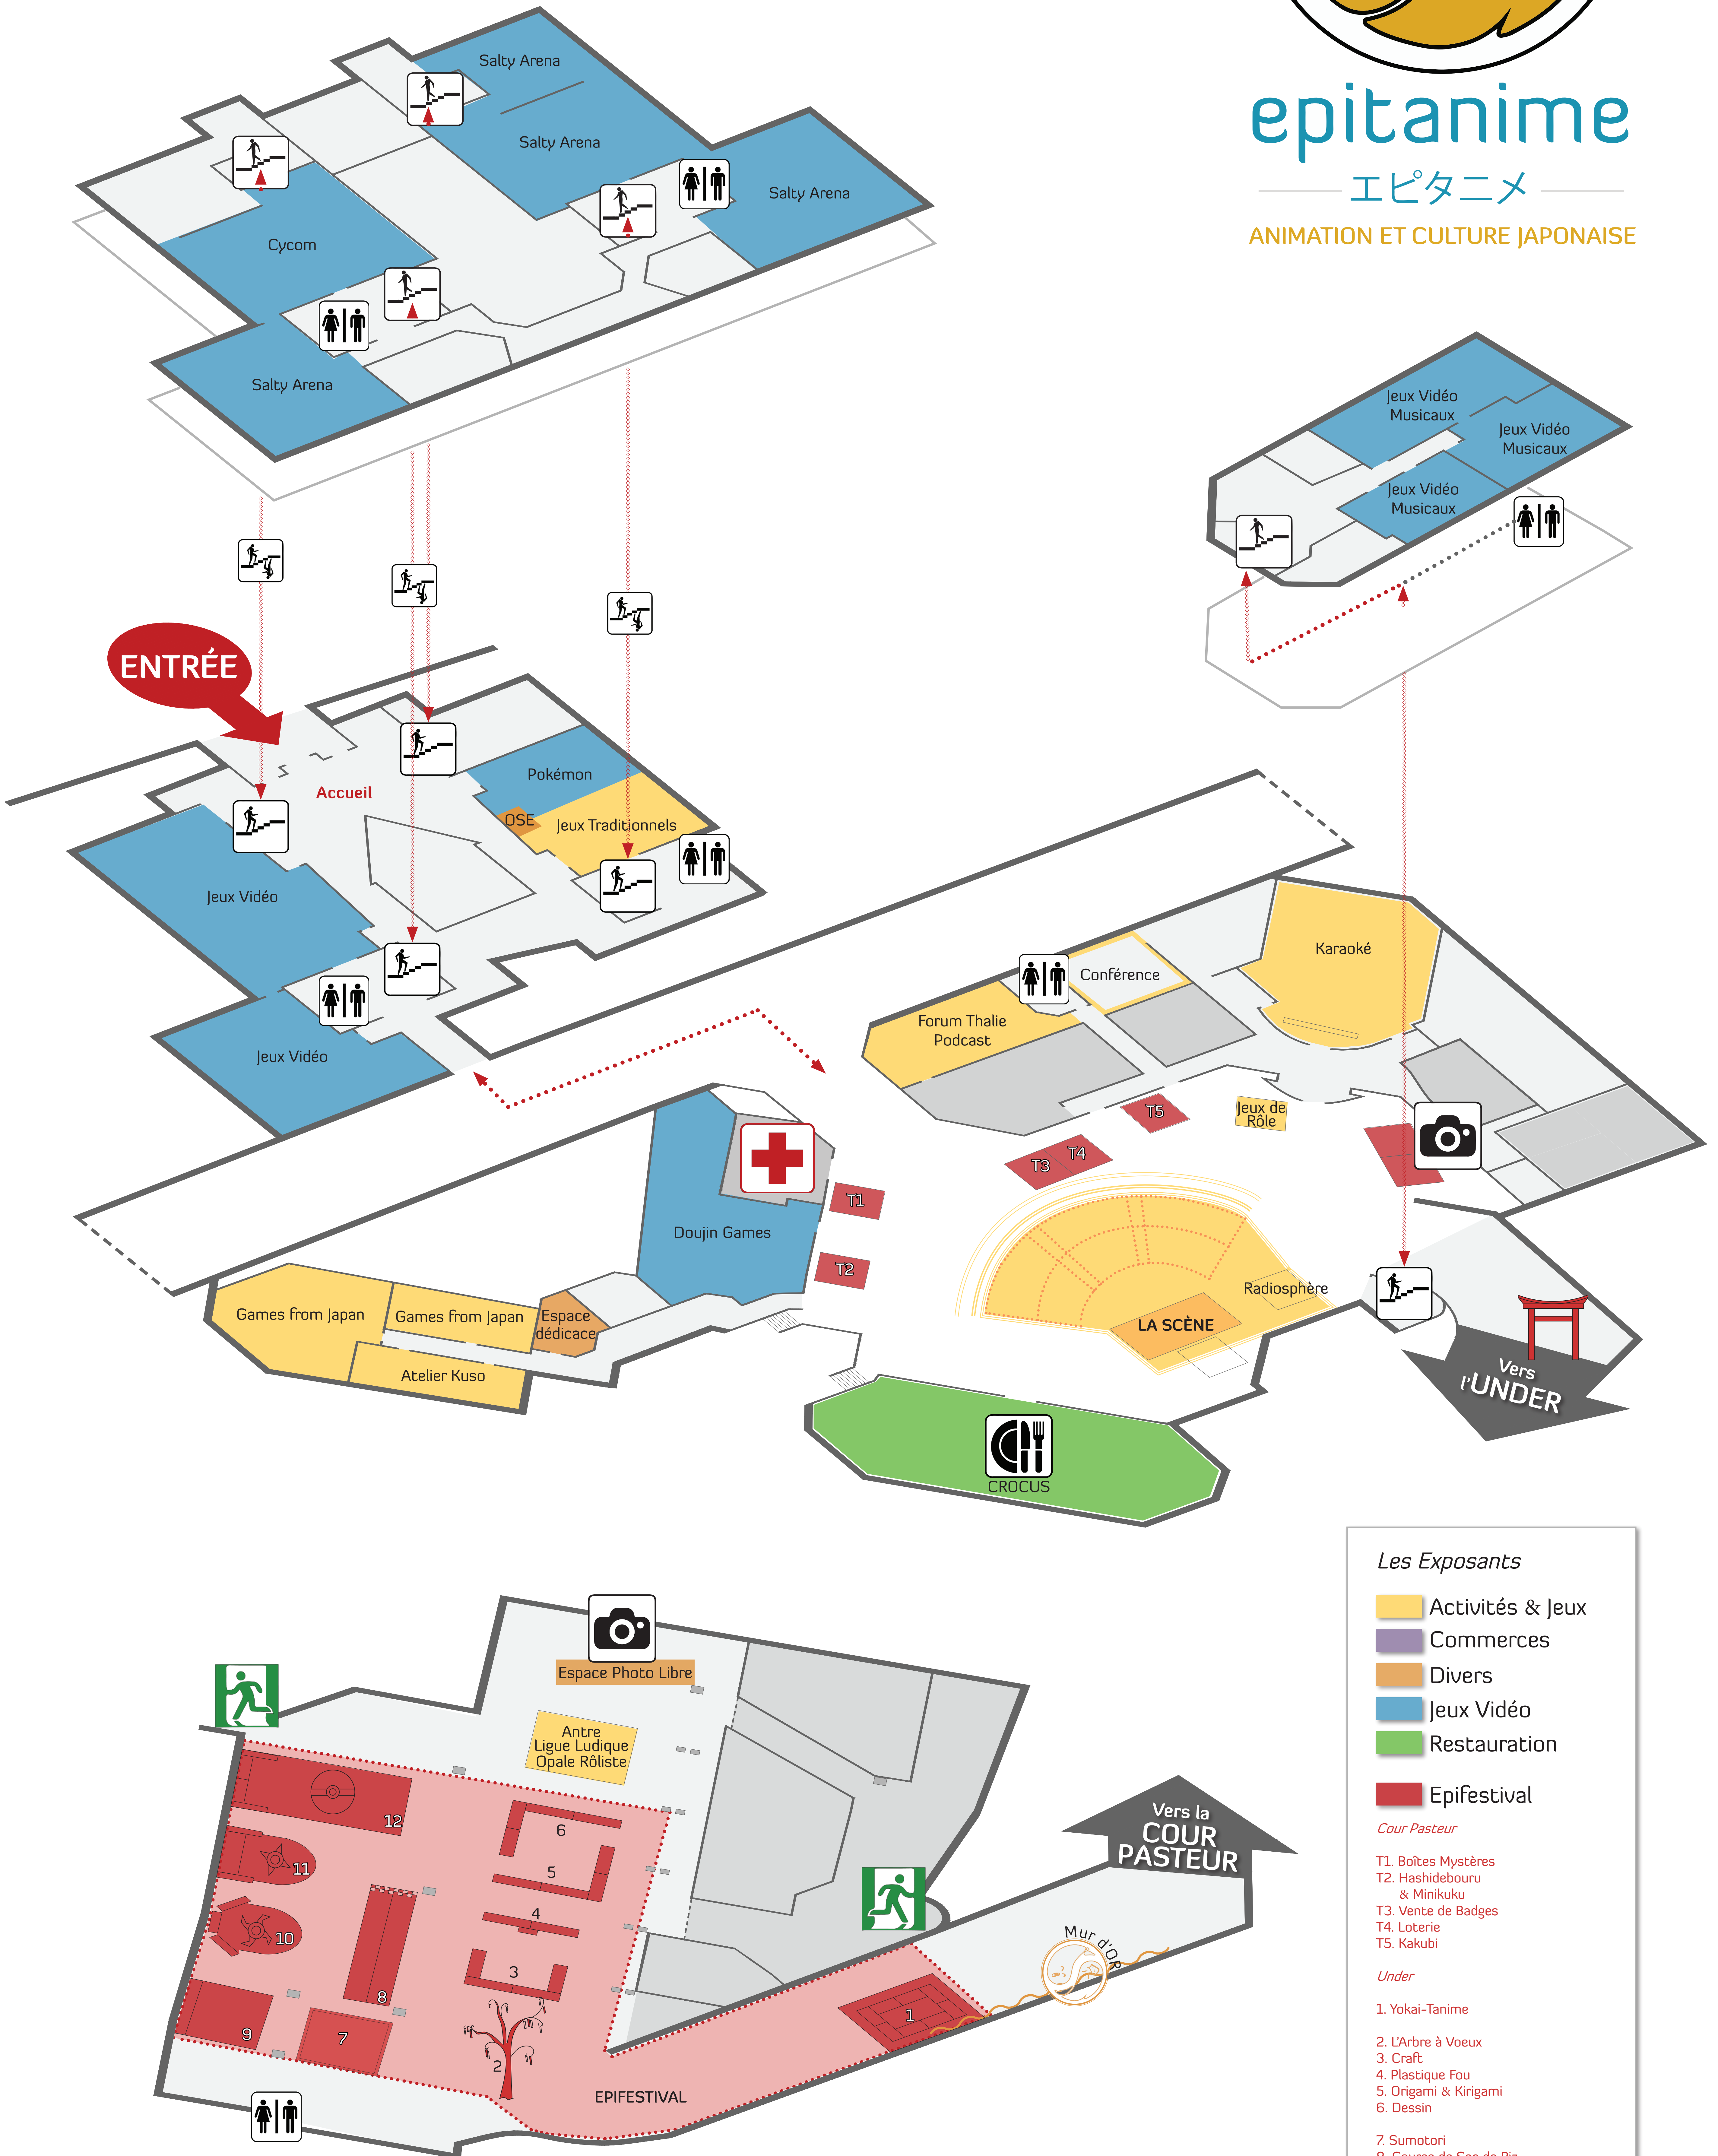

Plan de la Convention Epitanime 2017

Session NUIT

epitanime

エピタニメ

ANIMATION ET CULTURE JAPONAISE

Côté VOLTAIRE

R+2

Côté VOLTAIRE

Rdc

Côté PASTEUR

R-1

L'UNDER

Les Exposants

- Activités & Jeux
- Commerces
- Divers
- Jeux Vidéo
- Restauration
- Epifestival

Cour Pasteur

- T1. Boîtes Mystères
- T2. Hashidebouru & Minikuku
- T3. Vente de Badges
- T4. Loterie
- T5. Kakubi

Under

- 1. Yokai-Tanime
- 2. L'Arbre à Voeux
- 3. Craft
- 4. Plastique Fou
- 5. Origami & Kirigami
- 6. Dessin
- 7. Sumotori
- 8. Course de Sac de Riz
- 9. Attaque des Titans
- 10. GomakaShuriken
- 11. HanguShuriken
- 12. Attrapez les Tous !